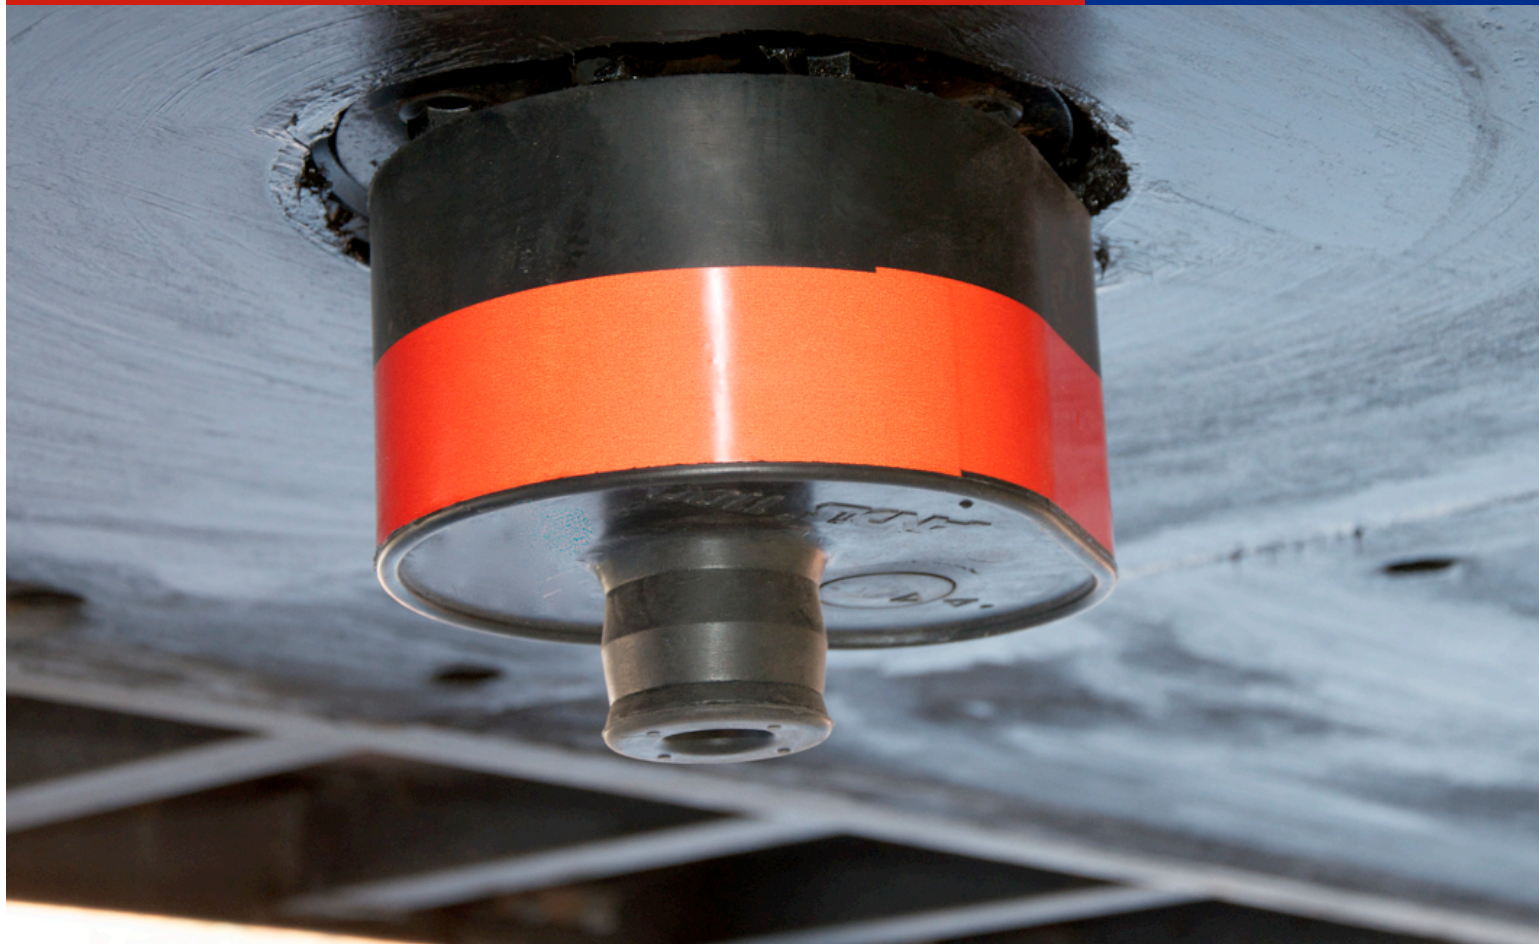

## ANDIS KINGPIN SLOT

✓ **Technische specificaties:**

- Het Andis kingpin slot bestaat uit een stalen behuizing met rubberen omhulsel
- Het is demontabel en eenvoudig te plaatsen
- Bestand tegen een zware weerstand
- Uiterste solide beveiliging voor trailers
- Onmogelijk om de bouten van de kingpin te verwijderen
- Met goedkeurings certificaat van TNO

✓ **Toebehoren:**

- Abloy inbouw cylinder met boorbeveiliging
- Standaard voorzien van 3 sleutels met een uniek slotnummer en veiligheidskaart
- Mogelijk met een stalen ophanging om het kingpin slot op te bergen

✓ **Verkrijgbaar met:**

- Individuele sluiting
- Gelijksluitend
- Lopersysteem

✓ **Toepassing:**

- Voor opleggers met een standaard kingpin van 2"