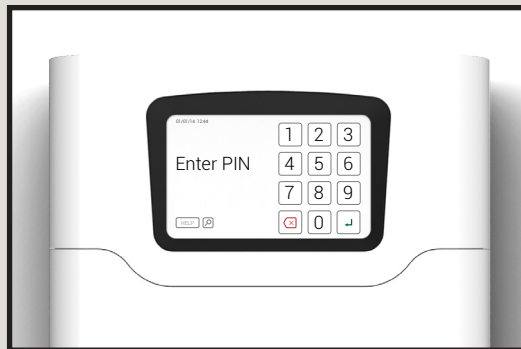

Hoe werkt het?

Er voor zorgen dat de juiste sleutels beschikbaar zijn voor de juiste persoon op het juiste moment is een zorg voor elke organisatie.

De gebruiker is verplicht om zijn/haar unieke PIN code in te geven voor toegang te krijgen tot de sleutels.