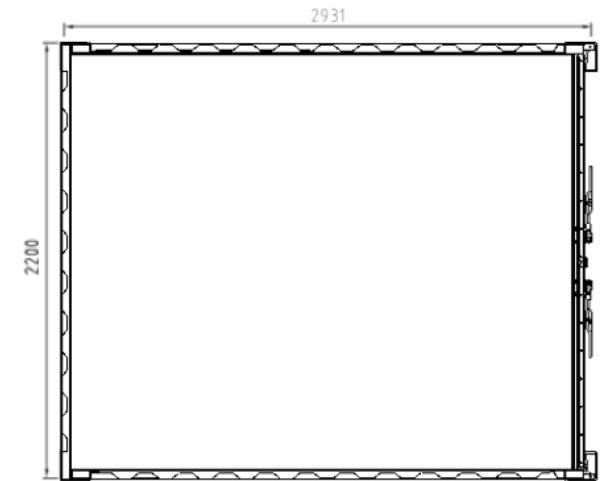

9FT opslagcontainer 2931 x 2200 x 2260mm (LxBxH)

Vooraanzicht

Plattegrond

Zijaanzicht

Bovenaanzicht