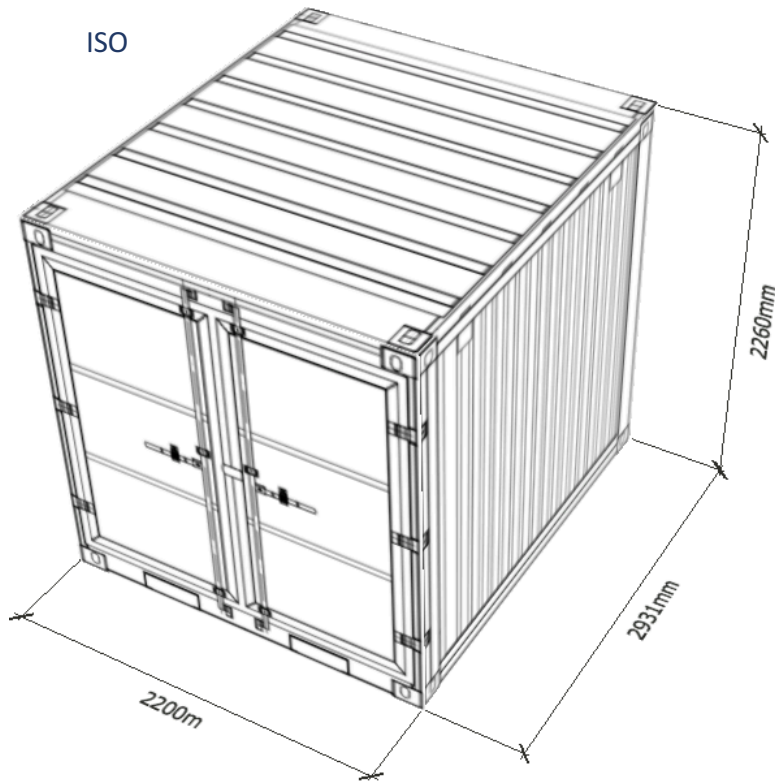

9FT opslagcontainer 2931 x 2200 x 2260mm (LxBxH)

Vooraanzicht

Plattegrond

Zijaanzicht

Bovenaanzicht