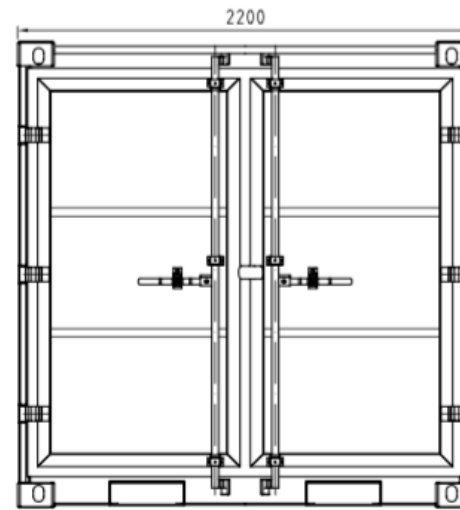

9FT opslagcontainer 2931 x 2200 x 2260mm (LxBxH)

Vooraanzicht

Plattegrond

Zijaanzicht

Bovenaanzicht