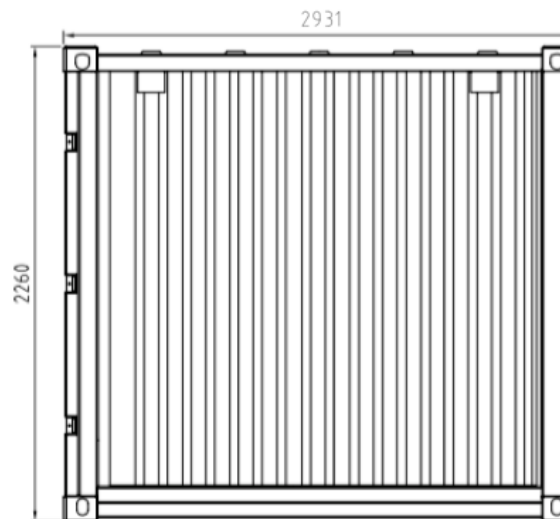

9FT opslagcontainer 2931 x 2200 x 2260mm (LxBxH)

Vooraanzicht

Plattegrond

Zijaanzicht

Bovenaanzicht