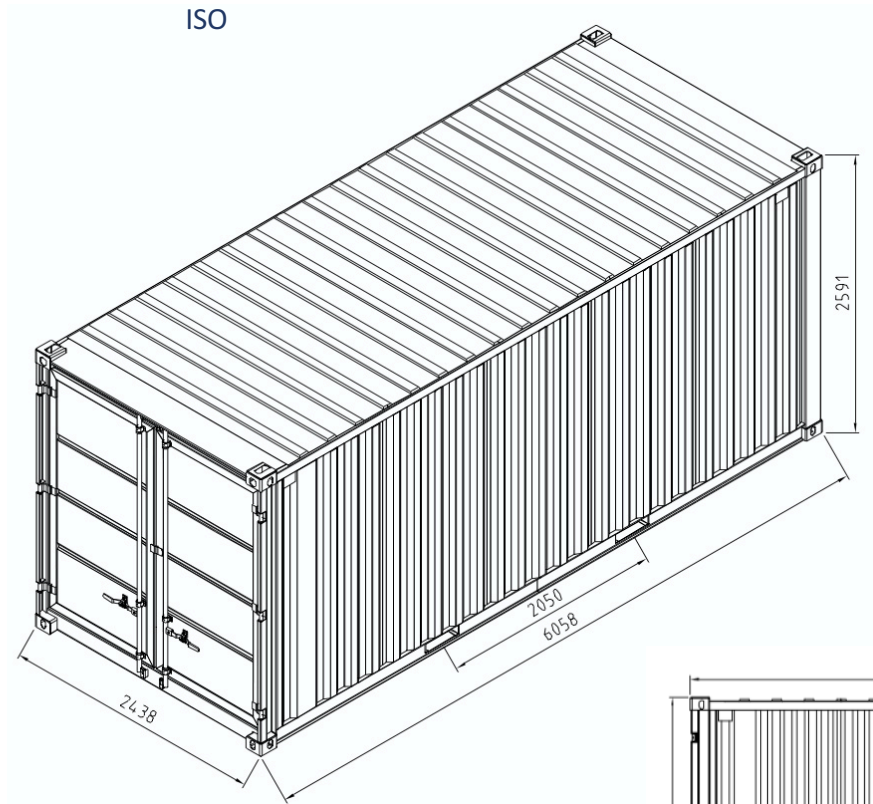

20FT opslagcontainer 6058 x 2438 x 2591mm (LxBxH)

Vooranzicht

Plattegrond

Zijaanzicht

Bovenaanzicht