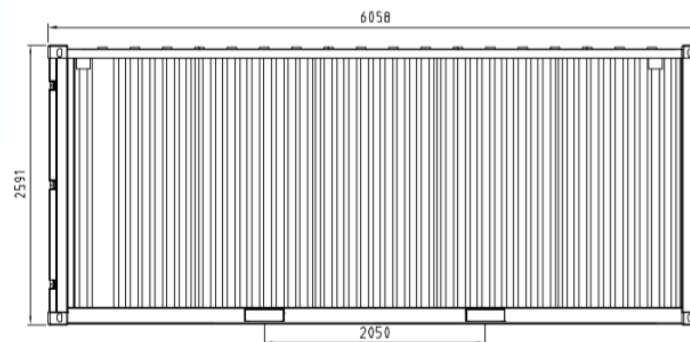

20FT opslagcontainer 6058 x 2438 x 2591mm (LxBxH)

Vooranzicht

Plattegrond

Zijaanzicht

Bovenaanzicht