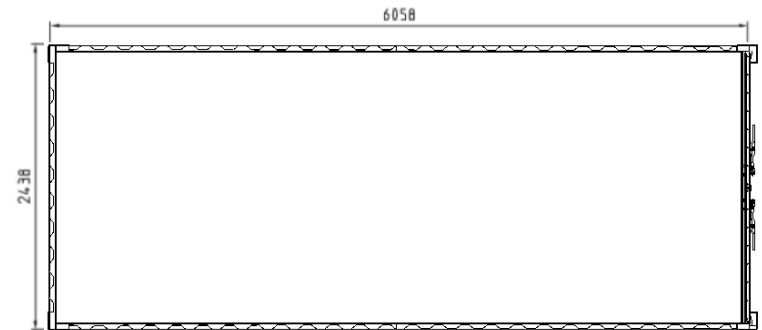

20FT opslagcontainer 6058 x 2438 x 2591mm (LxBxH)

Vooranzicht

Plattegrond

Zijaanzicht

Bovenaanzicht