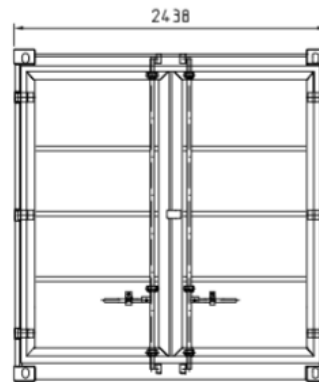

20FT opslagcontainer 6058 x 2438 x 2591mm (LxBxH)

Vooranzicht

Plattegrond

Zijaanzicht

Bovenaanzicht