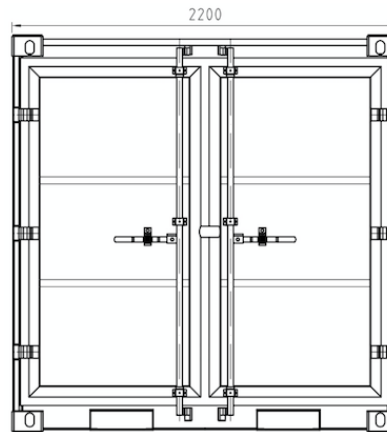

15FT opslagcontainer 4550 x 2200 x 2260mm (LxBxH)

ISO

Vooranzicht

Plattegrond

Zijaanzicht

Bovenaanzicht