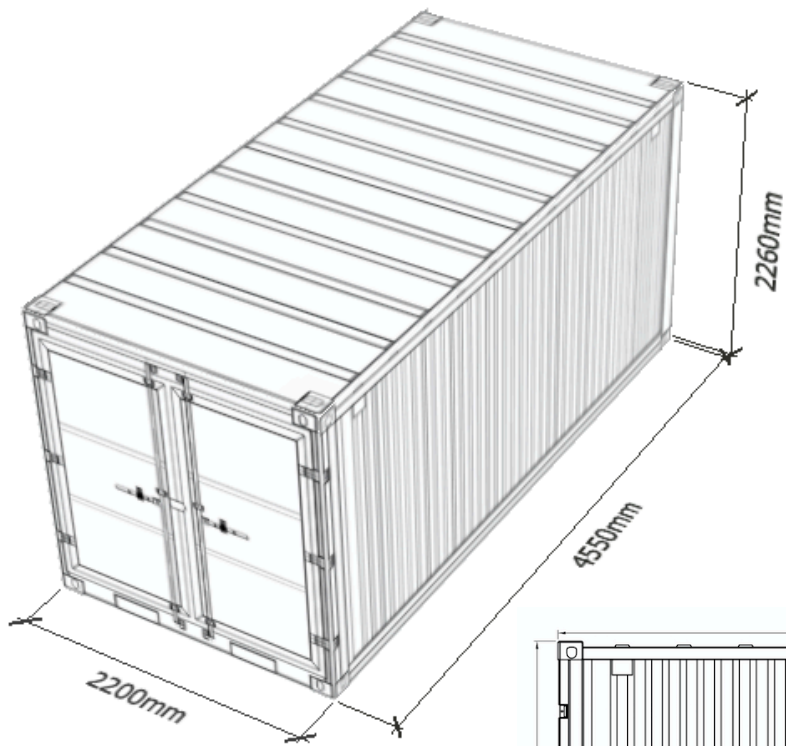

15FT opslagcontainer 4550 x 2200 x 2260mm (LxBxH)

ISO

Vooranzicht

Plattegrond

Zijaanzicht

Bovenaanzicht