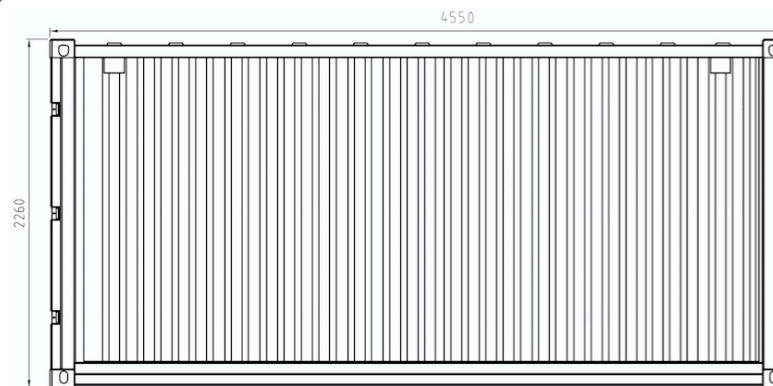

15FT opslagcontainer 4550 x 2200 x 2260mm (LxBxH)

ISO

Vooranzicht

Plattegrond

Zijaanzicht

Bovenaanzicht