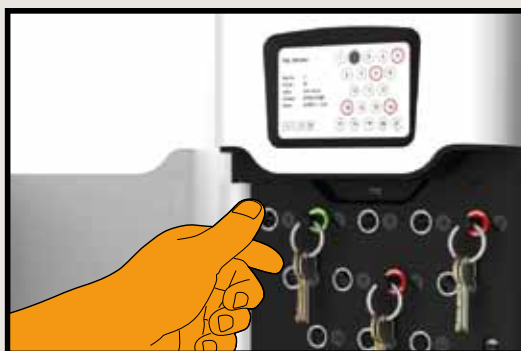

Simple, efficace et très compétitive, Traka 21 trace et gère toutes les clefs ou trousseaux. Chacun est verrouillé à son emplacement, empêchant toute tentative de fraude aux procédures en place.

Qu'est-ce que Traka 21?

Fonctions disponibles

- Dernières technologies RFID, pour une armoire autonome et « Plug & Play »
- Ecran tactile
- Code d'accès à des clefs ou trousseaux verrouillés individuellement
- Les clefs sont liées à leur porte-clefs par un anneau scellé spécialement conçu à cet effet
- Très simple d'utilisation avec une aide en ligne intégrée
- Aucun besoin de réseau ou de connexion avec un PC
- Fixation murale robuste et sécurisée
- Fonctionne sur secteur – batterie possible en option

Caractéristiques

- Gestion des utilisateurs, des clefs et droits d'accès
- Affichage multilingue (choix)
- Rapports affichés sur écran tactile exportables via clé USB
- Armoire robuste et compacte, porte-clefs et scellés longue durée
- Témoins de verrouillage par LED's
- Traka 21 élimine les tableaux à clous et les clefs exposées
- Ouverture manuelle de la porte en cas d'urgence
- Alarmes sonores

Comment ça marche?

Traka 21 permet d'être sûr que les bonnes clefs soient à la disposition des bonnes personnes, au bon moment.

L'utilisateur tape son code pour accéder à l'armoire..

Les LED's vertes indiquent à quelles clefs il a accès. Il ne peut prendre celles dont la LED est rouge car elles sont verrouillées dans leur emplacement.