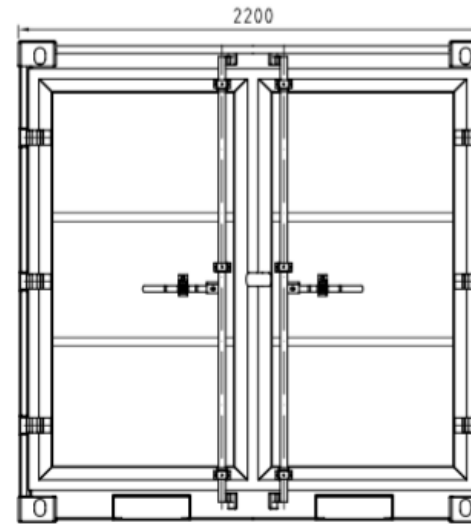

8FT opslagcontainer 2438 x 2200 x 2260mm (LxBxH)

ISO

Detail D

Vooranzicht

Plattegrond

Zijaanzicht

Bovenaanzicht