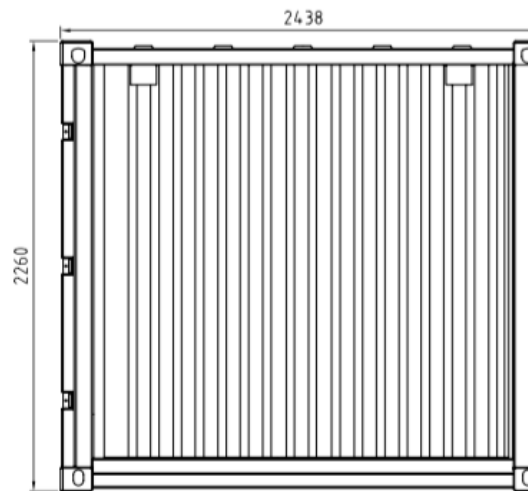

8FT opslagcontainer 2438 x 2200 x 2260mm (LxBxH)

ISO

Detail D

Vooranzicht

Plattegrond

Zijaanzicht

Bovenaanzicht