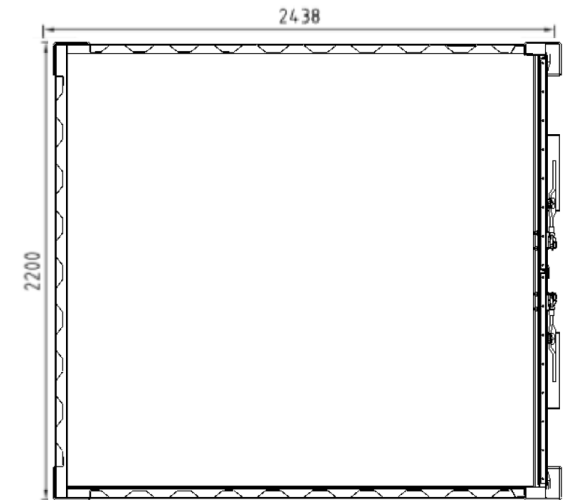

8FT opslagcontainer 2438 x 2200 x 2260mm (LxBxH)

ISO

Detail D

Vooranzicht

Plattegrond

Zijaanzicht

Bovenaanzicht