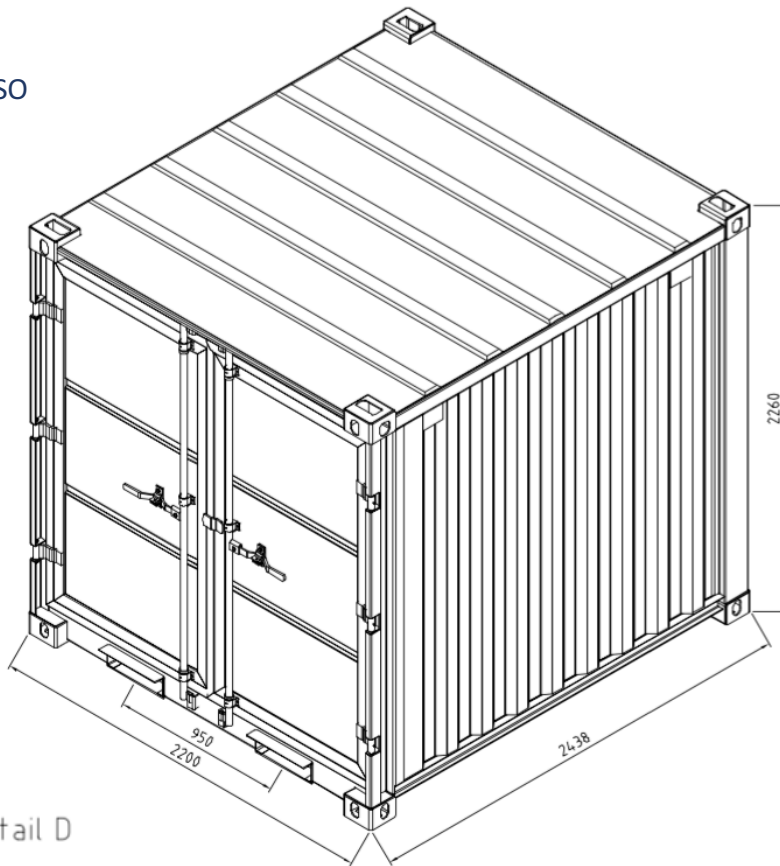

8FT opslagcontainer 2438 x 2200 x 2260mm (LxBxH)

ISO

Detail D

Vooranzicht

Plattegrond

Zijaanzicht

Bovenaanzicht