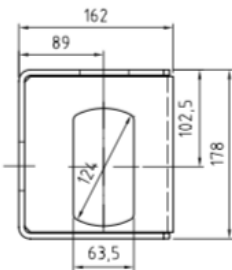

8FT opslagcontainer 2438 x 2200 x 2260mm (LxBxH)

ISO

Detail D

Vooranzicht

Plattegrond

Zijaanzicht

Bovenaanzicht