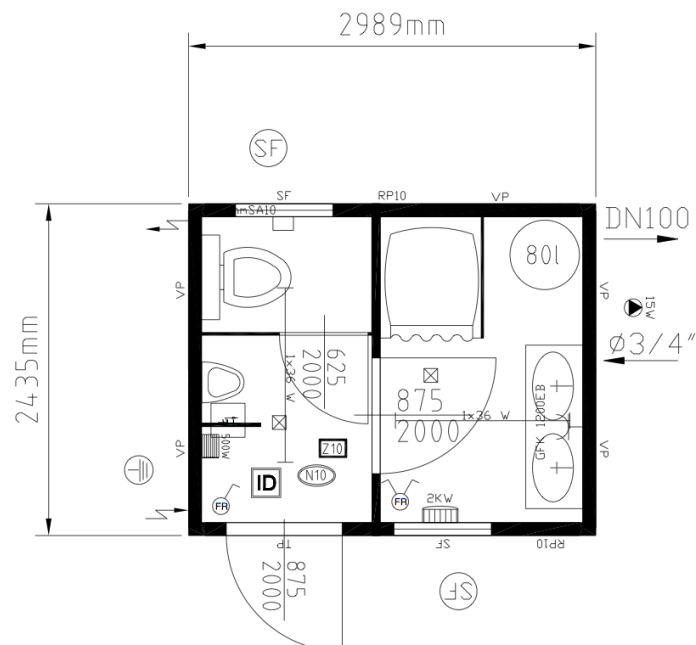

## 10FT Sanitaire container (Nieuwe uitvoering)

### SPECIFICATIES :

Elektriciteit aan Belgisch / Franse normen (volgens CEE normen)

Binnenafmeting hoogte: 2350mm

Buiten - kleur: lichtgrijs (ral 7035)

Binnen - kleur: wit

Muur isolatie: polyurethaan 60mm

Bovenaan voorzien van hijsogen, onderaan voorzien van heftruckgleuven !

- Vloer: cement-hout 22mm, met Pvc vloerbedekking (tegen rotting bestand)
- 1 x geïsoleerde buitendeur (875x2000mm)
- 2 x venster PVC dubbele beglazing
- 1 x Wc cabine
- 1 x douche cabine
- 1 x dubbele lavabo met spiegels en handdoekhouder
- 1 x urinoir
- 1 x elektrische ventilator
- 1 x boiler van 80 L
- Verlichting
- 1 x schakelaar
- 1 x elektrische verwarming (2kW)
- 1 x zekeringkast voor de elektriciteit
- Enkele stopcontacten

Binnenafmetingen:

Lengte: 2795 mm

Breedte: 2240 mm

Hoogte: 2340 mm

Buitenafmetingen:

Lengte: 2989 mm

Breedte: 2435 mm

Hoogte: 2591 mm